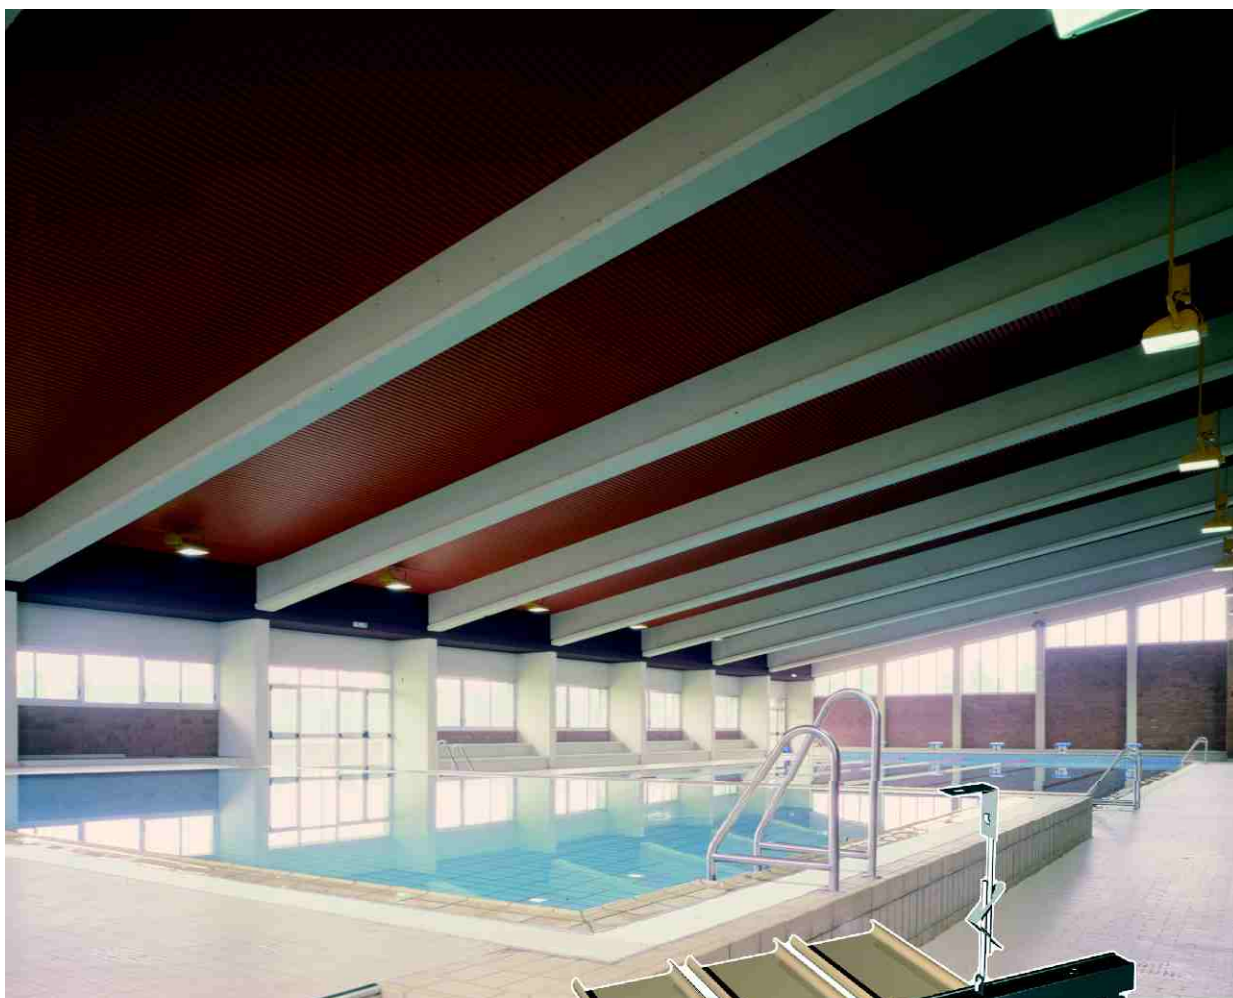

DOGHE

serie 0-85/0-135/0-185

CONTROSOFFITTO
A SCURETTO APERTO

- Vasta gamma di colori.
- Scelta di personalizzazione.
- Rapido smontaggio.

Il controsoffitto in doghe "SERIE 0", di rapida posa e facile ispezione, permette al progettista di personalizzare gli ambienti scegliendo i diversi possibili moduli e la vasta gamma di colori disponibili. Le doghe "SERIE 0", a bordo arrotondato, sono realizzate in alluminio preverniciato ed impiegate per controsoffitti modulari a scuretto aperto. Ogni elemento modulare può essere sganciato dalla struttura portante, permettendo la completa accessibilità per il controllo e la manutenzione degli impianti sovrastanti. È possibile chiudere lo scuretto esistente tra le doghe offrendo anche soluzioni contrastanti di colore utilizzando due diversi modelli di listelli di chiusura: PIC 15 in aggancio a scatto tra le doghe, PIC 25 in aggancio a scatto sulla traversina.