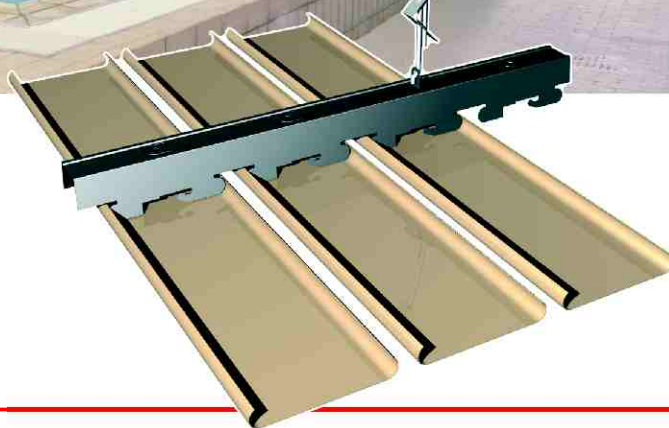

DOGHE

serie 0-85/0-135/0-185

CONTROSOFFITTO
A SCURETTO APERTO

- Vasta gamma di colori.
- Scelta di personalizzazione.
- Rapido smontaggio.

Il controsoffitto in doghe "SERIE 0", di rapida posa e facile ispezione, permette al progettista di personalizzare gli ambienti scegliendo i diversi possibili moduli e la vasta gamma di colori disponibili. Le doghe "SERIE 0", a bordo arrotondato, sono realizzate in alluminio preverniciato ed impiegate per controsoffitti modulari a scuretto aperto. Ogni elemento modulare può essere sganciato dalla struttura portante, permettendo la completa accessibilità per il controllo e la manutenzione degli impianti sovrastanti. È possibile chiudere lo scuretto esistente tra le doghe offrendo anche soluzioni contrastanti di colore utilizzando due diversi modelli di listelli di chiusura: PIC 15 in aggancio a scatto tra le doghe, PIC 25 in aggancio a scatto sulla traversina.